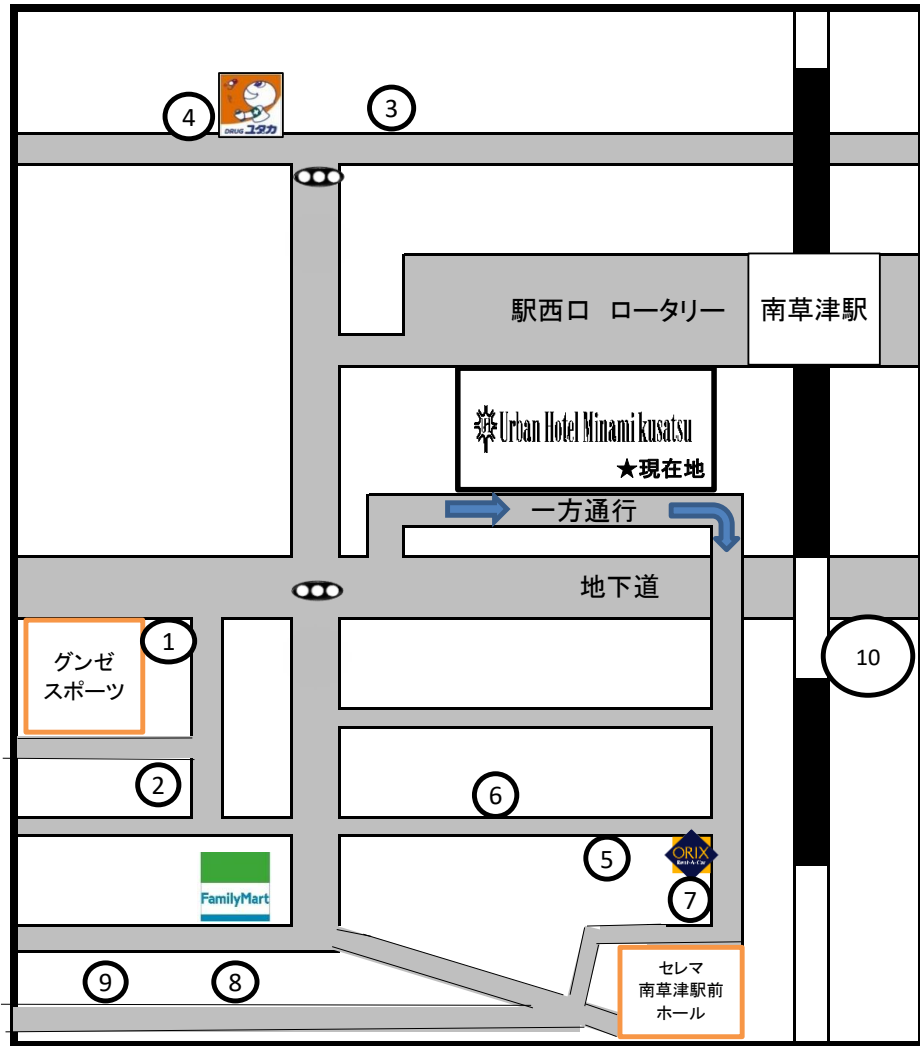

<近隣有料駐車場のご案内>

《駐車制限》

高さ(m) ~2.0 幅(m) 1.4~1.85
 長さ(m) 3.3~5.0 車底(cm) 15~

- ①タイムズゲンゼスポーツ [101台] (徒歩5分・開閉バー有り)
 最大料金【当日1日 ¥1320 ※24時まで!】
- ②タイムズゲンゼスポーツ南草津第2 [37台] (徒歩5分・開閉バー有り)
 最大料金【10:00~16:00 ¥770 / 16:00~10:00 ¥550】
 10:00~16:00 20分 ¥110 / 16:00~10:00 60分 ¥110
- ③タイムズ南草津駅前第8 [22台] (徒歩2分・開閉バー無し)
 最大料金【入庫後24時間 ¥1210】
 8:00~20:00 30分 ¥220 / 20:00~8:00 60分 ¥110
- ④Bparkingドラッグユタカ南草津店 [44台] (徒歩2分・開閉バー無し)
 最大料金【8:00~20:00 最大料金なし / 20:00~8:00 ¥500】
 終日60分 ¥400
- ⑤三井のリパーク南草津駅前第4 [19台] (徒歩5分・開閉バー無し)
 最大料金【20:00~8:00以内 ¥330 / 24時間以内 ¥1100】
- ⑥キョウテックJR南草津駅前1 [39台] (徒歩5分・開閉バー有り)
 最大料金【7:00~20:00 ¥800 / 20:00~7:00 ¥400】
 7:00~20:00 30分 ¥100 / 20:00~7:00 60分 ¥100
- ⑦キョウテックJR南草津駅前2 [23台] (徒歩5分・開閉バー有り)
 最大料金【7:00~20:00 ¥800 20:00~7:00 ¥400】
- ⑧タイムズ南草津駅前第7 [14台] (徒歩5分・開閉バー無し)
 最大料金【入庫後24時間 ¥770 / 17:00~08:00 ¥550】
 終日 60分 ¥200
- ⑨タイムズ南草津駅前第6 [19台] (徒歩5分・開閉バー有り)
 最大料金【入庫後24時間 ¥770 / 17:00~08:00 ¥550】
 終日 60分 ¥200
- ⑩南草津駅自転車自動車駐車場 (徒歩5分)
 【24時間】自転車 120円 バイク(125cc以下) 200円
 二輪自動車 270円
 平日 6:30~19:00在席 (12:30~14:00不在)