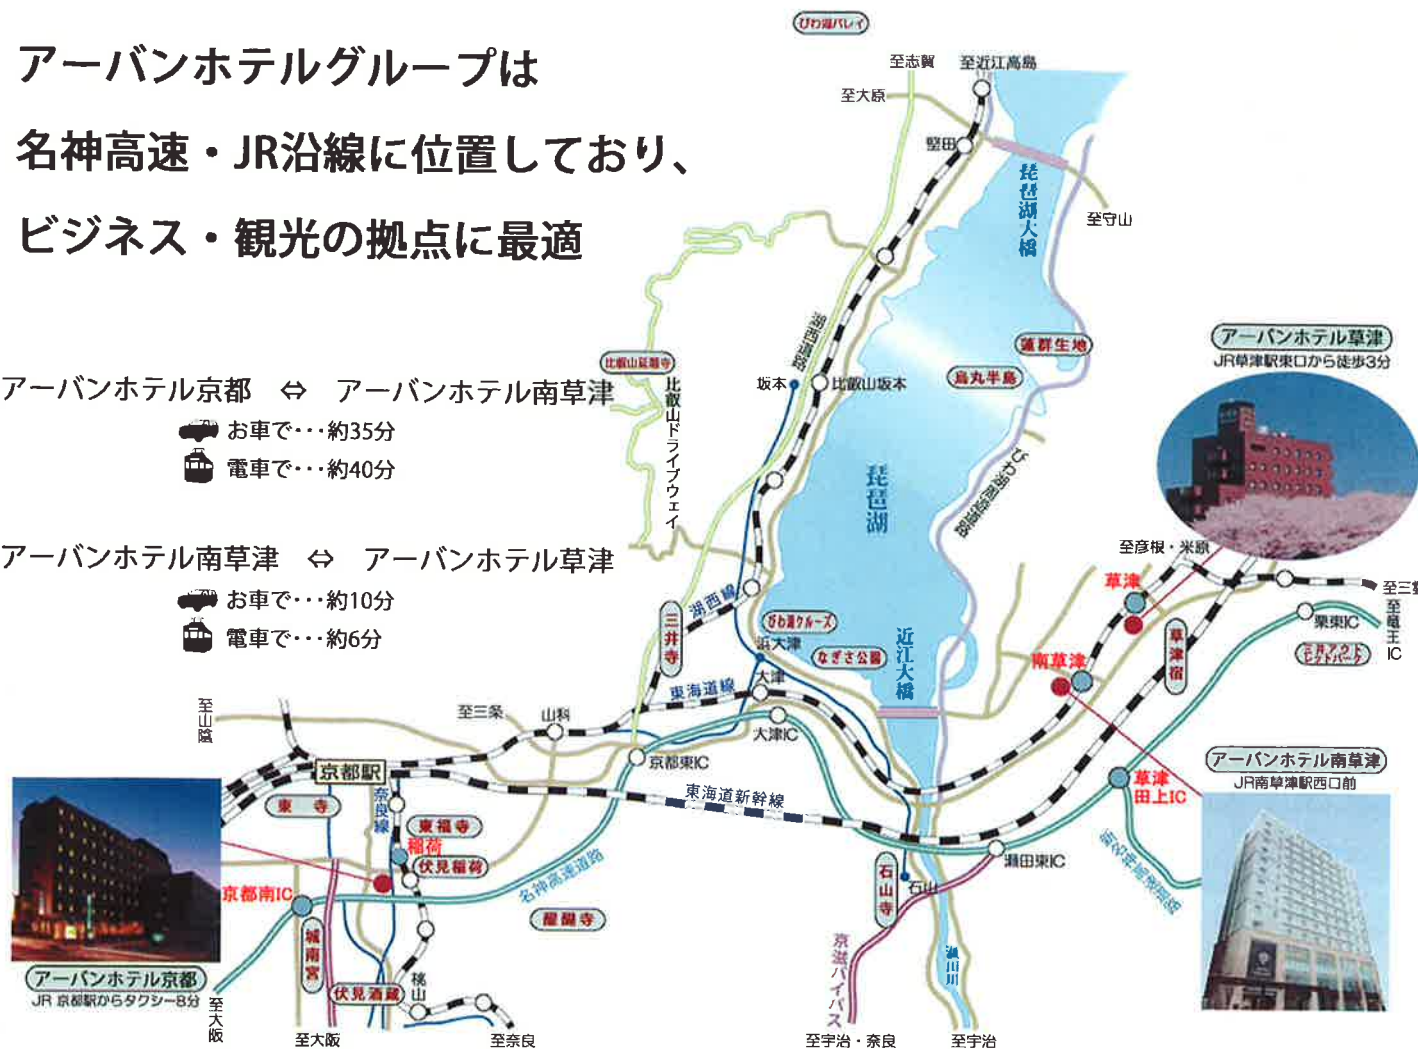

アーバンホテルグループは 名神高速・JR沿線に位置しており、 ビジネス・観光の拠点に最適

アーバンホテル京都 ⇄ アーバンホテル南草津

-  お車で…約35分
-  電車で…約40分

アーバンホテル南草津 ⇄ アーバンホテル草津

-  お車で…約10分
-  電車で…約6分

アーバンホテル京都

[客室]		
シングル	¥7,000~/室	182室
ダブル	¥12,000~/室	13室
ツイン	¥15,000~/室	4室