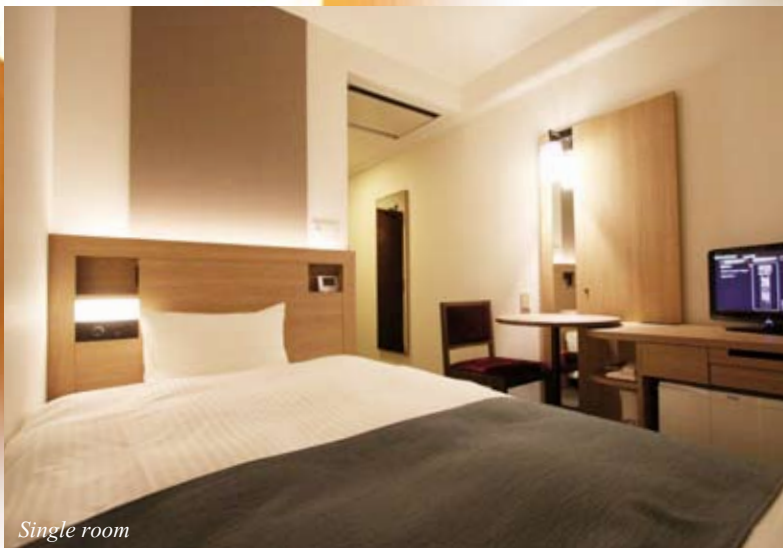

# Guest Room

光と木を巧みに調和させた、温もりある空間

ナチュラルな木の風合いのデザインに、間接照明を用いた温かみのある空間のお部屋をご用意しました。  
清潔感を重視したデュベスタイルの寝具をシモンズ製ベッドが支えています。

Single room

Double room

Twin room

- ▼ 全室高速インターネット接続サービス対応 (Wi-Fi・有線 LAN)
- ▼ ハイクオリティVODシステムと高速インターネット回線
- ▼ 快適な睡眠を…シモンズ社製ゆったりサイズのベッド