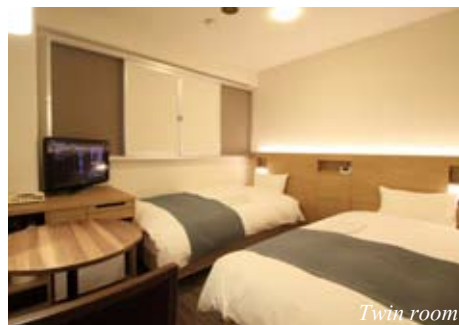

# Guest Room

光と木を巧みに調和させた、温もりある空間

ナチュラルな木の風合いのデザインに、間接照明を用いた温かみのある空間のお部屋をご用意しました。  
清潔感を重視したデュベスタイルの寝具をシモンズ製ベッドが支えています。

Single room

Double room

Twin room

- ▼ 全室高速インターネット接続サービス対応 (Wi-Fi・有線 LAN)
- ▼ ハイクオリティVODシステムと高速インターネット回線
- ▼ 快適な睡眠を…シモンズ社製ゆったりサイズのベッド