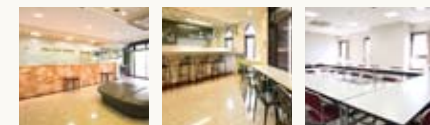

## FACILITIES

充実の施設とサービスで旅の疲れを癒すひとときを

フロント・ロビー  
ラウンジ  
コミュニティホール

フロントは24時間対応しております。サービスや施設に対するご相談、ご質問ございましたらお気軽にお越しください。コミュニティホールは、忘新年会をはじめ、研修会や講習会などに最適です。