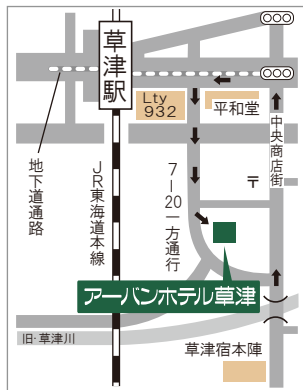

# 一琵琶湖周遊と滋賀観光の要一

## 湖南市に位置する天台宗の古刹「湖南三山」

三ヶ寺とも創建は奈良時代までさかのぼり、秋の紅葉に彩られた季節は趣のある佇まいが楽しめます。

善水寺

長寿寺

常楽寺

## アーバンホテル草津

〒525-0032  
滋賀県草津市大路1丁目4-31  
【ご予約・お問い合わせ】  
☎ 077-567-0606  
FAX: 077-561-3400  
e-mail: kusatu@uh-urban.com  
http://www.uh-urban.com/kusatsu

【アクセス】  
■ 京都駅よりJR新快速で約20分  
■ JR草津駅より徒歩約3分  
■ 名神高速 栗東ICより約10分

## 本質を見極めた京都の新たな拠点 — 京・都・歴・史・万・感 — アーバンホテル 京都二条 プレミアム

ご予約・お問い合わせは ☎ 075-813-1177  
〒604-8411 京都市中京区聚楽廻南町 25-5  
http://uh-urban.com/niijo